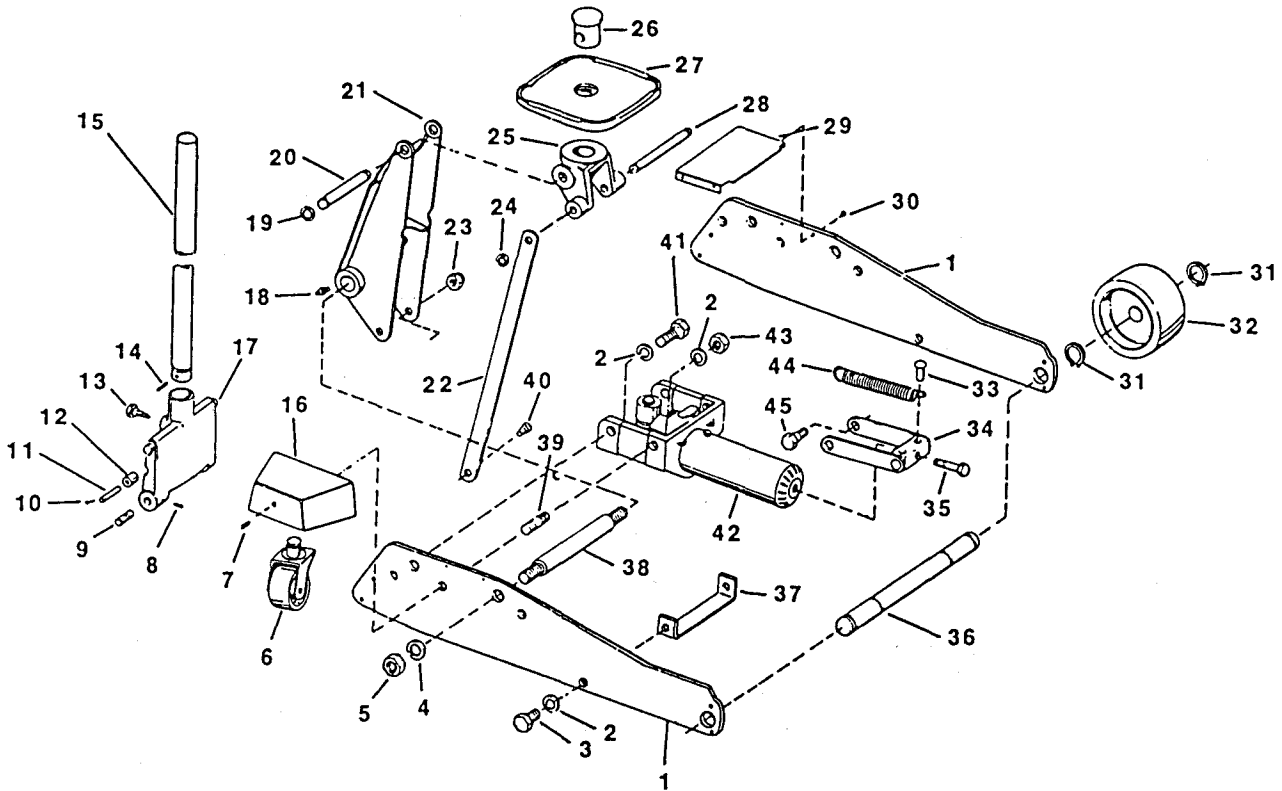

## REPAIR PARTS LIST

**FOR**

**67401 (SJ-1) — 1¼ TON SERVICE JACK**

**67402 (SJ-2) — 1½ TON SERVICE JACK**

## REPAIR PARTS LIST

Code No.	67401	67402	Description	No. Req.
1	K61101	K59101	Side Plate	2
2	K244108	K244108	Lock Washer	5
3	A866247	A866247	Bracket Bolt	2
4	S1119	S1119	Washer	2
5	S1120	S1120	Nut	2
6	A673154	A673154	Caster	2
7	A672173	A672173	Set Screw	4
8	R2861	R2861	Drive Pin	2
9	A678121	A678121	Yoke Pin	2
10	S158	S158	Cotter Pin	2
11	A680153	A680153	Roller Pin	1
12	A679232	A679232	Roller	1
13	A423138	A423138	Handle Lock Screw	1
14	A676061	A676061	Handle Pin	1
15	D686900	D686900	Handle w/Pin	1
16	A671189	A671189	Caster Bracket	2
17	A691133	A677133	Yoke	1
18	S4188-2	S4188-2	Grease Fitting	2
19	W407524	W407524	Retaining Ring	2
20	A697112	A665112	Saddle Fulcrum Pin	1
21	A688103	A682103	Lift Arm	1
22	A701116	A657116	Parallel Link	2
23	S38181	S38181	Nut	2
24	A664523	A664523	Retaining Ring	2
25	K67111	K70111	Saddle Bracket	1

Code No.	67401	67402	Description	No. Req.
26	■ A945153	A946153	Saddle Retainer	1
27	A942045	A943045	Saddle	1
28	■ A698114	A663114	Bracket Pin	1
29	■ A792098	A793098	Cover	1
30	A751087	A751087	Cover Screw	4
31	A434523	A434523	Retaining Ring	4
32	A976106	A976106	Wheel (Hub Length 1 7/8")	2
		A977106	Wheel (Old Style - 2 1/2")	2
33	A668063	A668063	Spring Rivet	2
34	A661900	A685900	Power Unit Link Assembly	1
35	A797242	A797242	Bolt	1
36	■ A980104		Axle	1
		‡K14104	Axle (New Style 10 3/4" long)	1
37	■ A694396	E150111	Side Plate Bracket	1
38	A693121	A670121	Lifting Arm Pin	1
39	A683305	A683305	Stud	2
40	A695064	A686064	Link Bolt	2
41	A674247	A674247	Bolt	2
42	K138900	K143900	Power Unit	1
43	EJ100014	EJ100014	Hex Nut	2
44	A669184	A669184	Return Spring	2
45	A757242	A681242	Bolt	2